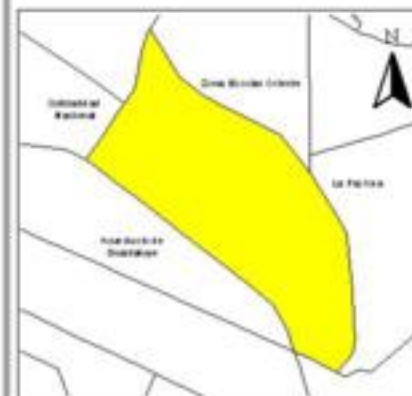

EVALUA DF
Consejo de Evaluación del
Desarrollo Social del
Distrito Federal

ÍNDICE DE DESARROLLO SOCIAL

Delegación: Gustavo A. Madero
Colonia: Jorge Negrete
Grado de desarrollo: Medio

Grado de Desarrollo Social

-  Muy bajo
-  Bajo
-  Medio
-  Alto
-  Sin dato

0.06 0 0.06 0.12 Kilómetros

Fuente: Elaboración propia con datos de Seduvi e INEGI