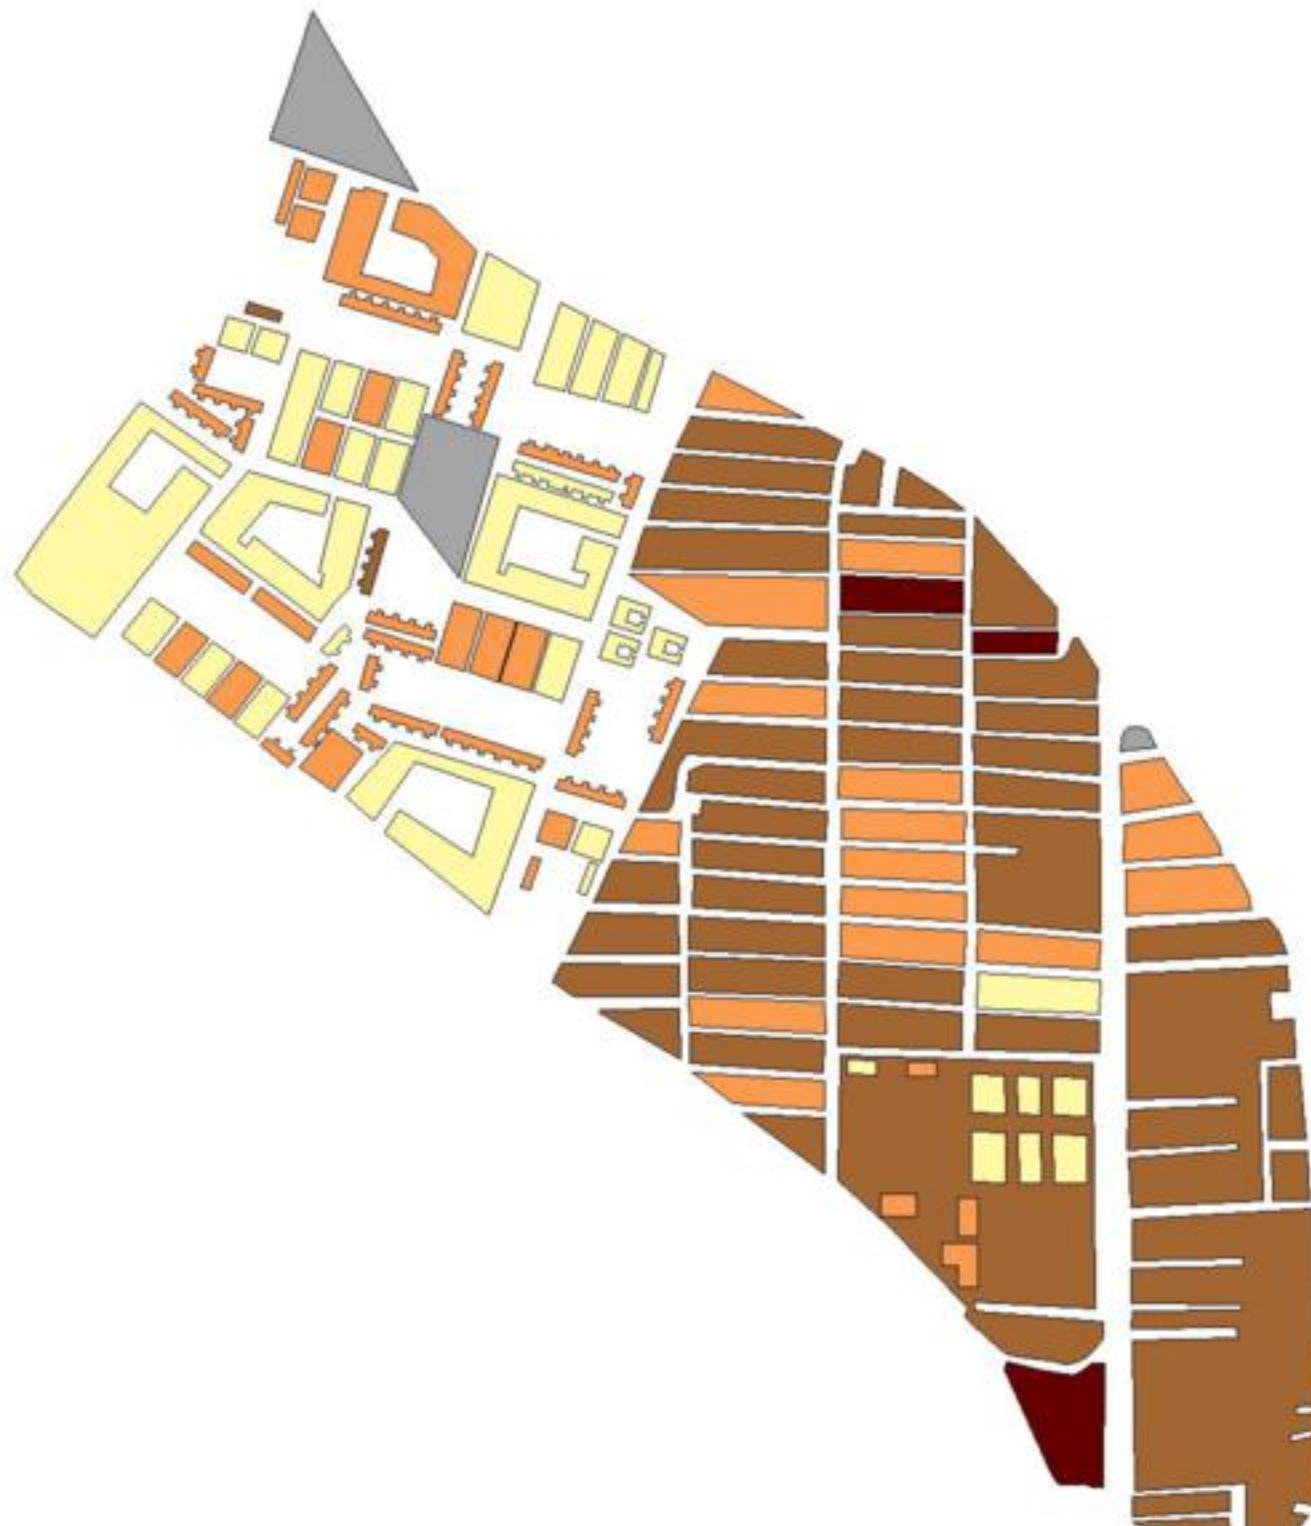

EVALUA DF
Consejo de Evaluación del
Desarrollo Social del
Distrito Federal

ÍNDICE DE DESARROLLO SOCIAL

Delegación: Gustavo A. Madero
Colonia: Jorge Negrete
Grado de desarrollo: Medio

Grado de Desarrollo Social

-  Muy bajo
-  Bajo
-  Medio
-  Alto
-  Sin dato

0.06 0 0.06 0.12 Kilómetros

Fuente: Elaboración propia con datos de Seduvi e INEGI